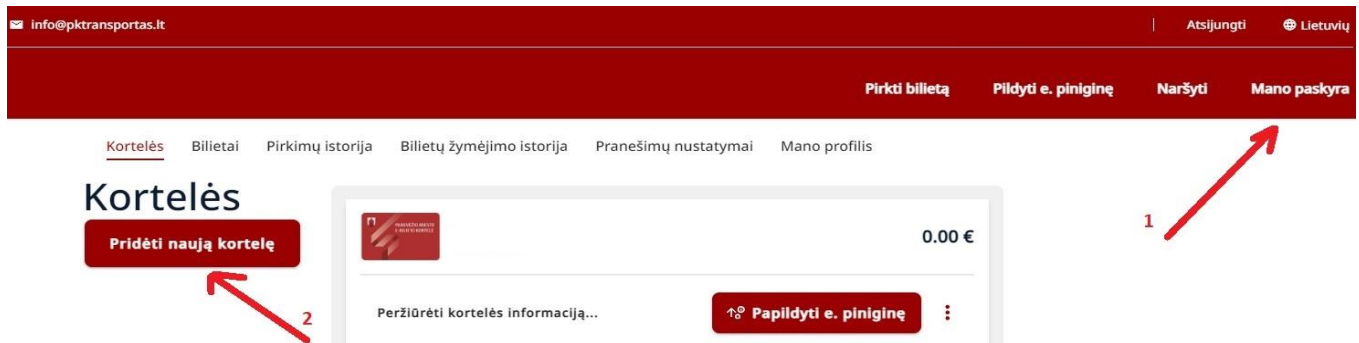

Kaip nusipirkti Pradinuko bilietą.

1. El. bilieto sistemos savitarnos psl. www.e.pktransportas.lt
2. Užregistravus savo paskyrą ir prisijungus, pirmiausia prie savo paskyros reikalinga pridėti savo el. bilieto kortelę.
 - a. Spaudžiate „Mano paskyra“ ir „Pridėti naują kortelę“.

- b. Įvedate savo kortelės numerį, pavadinimą ir pasirenkate lengvatos tipą.

The screenshot shows the 'Pridėti naują kortelę' form. The title 'Pridėti naują kortelę' is in large, bold letters. Below it is a '← Atgal' link. A 'Pridėti naują kortelę' button is visible. The form itself is a light gray box with the following fields and text:

- Text: 'Pridėkite viešojo transporto kortelę prie paskyros, jei norite matyti kortelės el. pinigų likutį ir bilietus::'
- Text input field: 'Kortelės numeris *'
- Text input field: 'Pavadinimas *'
- Text: 'Kortelės pavadinimas padės jums nepasimesti, jei turite daugiau nei vieną viešojo transporto kortelę'
- Text input field: 'Lengvatos tipas *' with a dropdown arrow.
- Text: 'Lengvatos tipas naudojamas atsiskaitant už kelionę autobusu e. pinigais. Bilietas bus parinktas atitinkamai pagal nurodytą lengvatos tipą.'